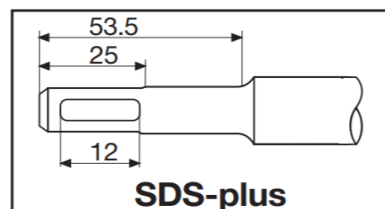

BROCAS - SDS - Plus M2 - 2 cortantes

Ø mm	Comprimento total (mm) A	Comprimento útil (mm) A	Preço €
3	110	50	5,78 €
3.5	110	50	4,65 €
4	110	50	2,70 €
4	160	100	3,23 €
4.8	110	50	3,98 €
5	110	50	2,25 €
5	160	100	2,78 €
5	210	150	3,83 €
5.5	110	50	2,48 €
5.5	160	100	3,00 €
5.5	210	150	4,50 €
5.5	260	200	5,85 €
5.5	310	250	9,08 €
5.5	410	350	10,95 €
6	110	50	2,25 €
6	160	100	2,48 €
6	210	150	3,83 €
6	260	200	4,73 €
6	310	250	8,48 €
6	460	400	10,80 €
6.5	110	50	2,70 €
6.5	160	100	3,23 €
6.5	210	150	4,58 €
6.5	260	200	6,30 €
6.5	310	260	6,15 €
7	110	50	2,70 €
7	160	100	3,08 €
7	210	150	4,20 €
7	250	200	6,98 €

\varnothing mm	Comprimento total (mm) A	Comprimento útil (mm) A	Preço €
20	200	150	16,05 €
20	250	200	27,60 €
20	300	250	17,78 €
20	450	400	21,98 €
20	600	550	23,55 €
20	1000	950	53,40 €
22	250	200	21,15 €
22	450	400	25,88 €
22	600	550	28,65 €
22	1000	950	60,08 €
24	250	200	25,43 €
24	450	400	31,95 €
25	250	200	27,45 €
25	450	400	32,93 €
25	1000	950	74,48 €
26	250	200	28,88 €
26	450	400	36,45 €