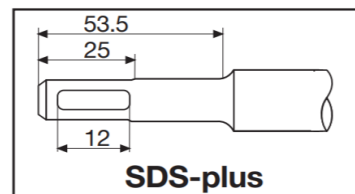

BROCAS - SDS - Plus MX4 - 4 cortantes

| \varnothing mm | Comprimento total (mm) A | Comprimento útil (mm) A | Preço € |
|------------------|--------------------------|-------------------------|---------|
| 5 | 115 | 50 | 4,95 € |
| 5 | 165 | 100 | 5,25 € |
| 5.5 | 115 | 50 | 5,48 € |
| 5.5 | 165 | 100 | 5,93 € |
| 6 | 115 | 50 | 5,03 € |
| 6 | 165 | 100 | 5,33 € |
| 6 | 215 | 150 | 6,98 € |
| 6 | 265 | 200 | 8,63 € |
| 6 | 315 | 250 | 13,13 € |
| 6.5 | 165 | 100 | 7,50 € |
| 6.5 | 215 | 150 | 10,50 € |
| 6.5 | 265 | 200 | 13,43 € |
| 6.5 | 315 | 250 | 15,60 € |
| 6.5 | 465 | 400 | 19,50 € |
| 7 | 115 | 50 | 7,35 € |
| 7 | 165 | 100 | 11,85 € |
| 8 | 115 | 50 | 5,85 € |
| 8 | 165 | 100 | 6,15 € |
| 8 | 215 | 150 | 6,98 € |
| 8 | 265 | 200 | 8,63 € |
| 8 | 315 | 250 | 12,98 € |
| 8 | 465 | 400 | 21,23 € |
| 9 | 165 | 100 | 8,33 € |
| 10 | 115 | 50 | 6,30 € |
| 10 | 165 | 100 | 6,75 € |
| 10 | 215 | 150 | 7,80 € |
| 10 | 265 | 200 | 9,08 € |
| 10 | 315 | 250 | 11,18 € |
| 10 | 455 | 390 | 19,65 € |
| 10 | 600 | 540 | 29,03 € |
| 10 | 1000 | 940 | 77,25 € |